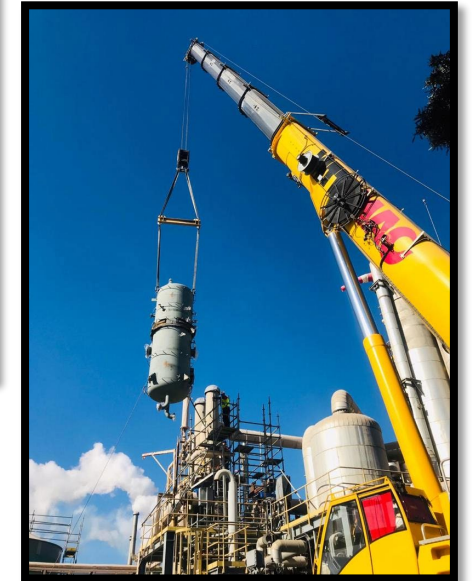

**CHIRINO  STEEL**

**INGENIERÍA - FABRICACIÓN - MONTAJE**

Emplazados en Parque Industrial Coronel, comuna de Coronel, somos una empresa dedicada a la fabricación de estructuras metal mecánicas, con experiencia en tornillos transportadores, contenedores, estanques, pasarelas, ductos y piping, aislación, estructuras soportantes, riles y más.

PRODUCTOS  
Y SERVICIOS

- **Grandes montajes**

PRODUCTOS  
Y SERVICIOS

- Fabricación y traslado de estanques a dependencias de cliente en ciudad de Iquique

- **Grandes montajes**

- Realizamos traslados de plantas
- Desmontaje – traslado – montaje
- Experiencia en rubro pesquero y forestal