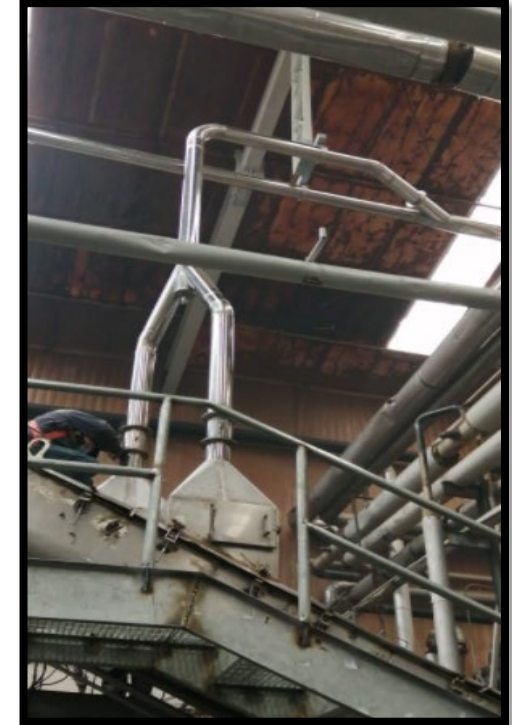

- Equipos para transporte

- Capacidad técnica para fabricación en volumen
- \*Fabricados en acero inoxidable y carbono

PRODUCTOS  
Y SERVICIOS

- **Equipos en acero inoxidable**

**Equipos en acero inoxidable para la industria pesquera  
(Bulkfeeder)**

PRODUCTOS  
Y SERVICIOS

- **Equipos en acero inoxidable**

PRODUCTOS  
Y SERVICIOS

**Equipos en acero inoxidable**

- Trommel
- Bag filter housing

- **Ductos en inoxidable**

- Servicio de plegado y guillotina
- Cilindrado hasta espesor 16 mm